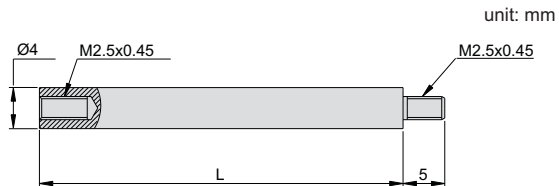

SERIES 270

EXTENSION ROD FOR CONTACT POINTS

270-000-15

Code	Material	L
270-000-01	steel	10
270-000-02	steel	15
270-000-03	steel	20
270-000-04	steel	25
270-000-05	steel	30
270-000-06	steel	35
270-000-07	steel	40
270-000-08	steel	45
270-000-09	steel	50

Code	Material	L
270-000-10	steel	55
270-000-11	steel	60
270-000-12	steel	65
270-000-13	steel	70
270-000-14	steel	75
270-000-15	steel	80
270-000-16	steel	90
270-000-17	steel	100